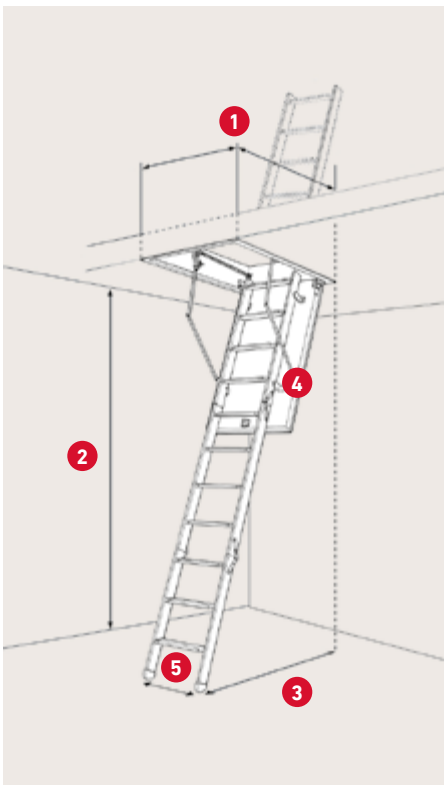

Lätt och  
snapp montering

Väger ca. 25% mindre

Lätt att montera  
Kan monteras  
av en person

- > Godkänt av miljö SundaHus.
- > Lägre vikt - 25% jämfört med traditionell vindstrappa.
- > Lätt och fort "click" montering utan specialverktyg, och kan monteras av en person.
- > Isoleringen och konstruktionen utan ram runt locket förhindrar värmeförlust.
- > Isolerad med 50 mm expanderad polystyren (EPS).
- > DOLLE clickFIX® 56 är listad i husproduktportalen och kan användas i Svanen märkta byggnader.

## SPECIFIKATIONER

Sandwichkonstruktion  
50 mm expanderad  
polystyren (EPS)

Max. stegehöjd: 42,7 cm  
från botten av ramen till  
toppen av den avstängda  
stegen

Karm: Gran  
Höjd: 14 cm  
Tjocklek: 1,8 cm

Vanger: Furu  
Bredd: 6,9 cm

3 eller 4-delt steg  
med 12 steg i bok

Tjocklek luckblad: 56 mm  
Vit HDF 2 × 3 mm

Tätninglist mellan  
karm och lucka

Betjäningsstång medföljer

1	Varu-nr.	565610	565611	567012
	DB-nr.	1626477	1626478	1609494
	Karmyttermått	54 × 99 cm	54 × 113 cm	67,6 × 117,5 cm
	Hålmått	55 × 101 cm	55 × 115 cm	70 × 120 cm
	Stegetyp	4-delad	3-delad	3-delad

2 Takhöjd inkl. fötter  
vid 70°: 274 cm

3 Urladdning vid 70°:  
114,5 cm från  
baksida av ram

4 Fäller ut vid 70°:  
116,4 / 147,5 cm  
från baksida av ram

5 Steg bredd: 35,8 cm  
Steg platt: 5,4 cm  
Material: Bok